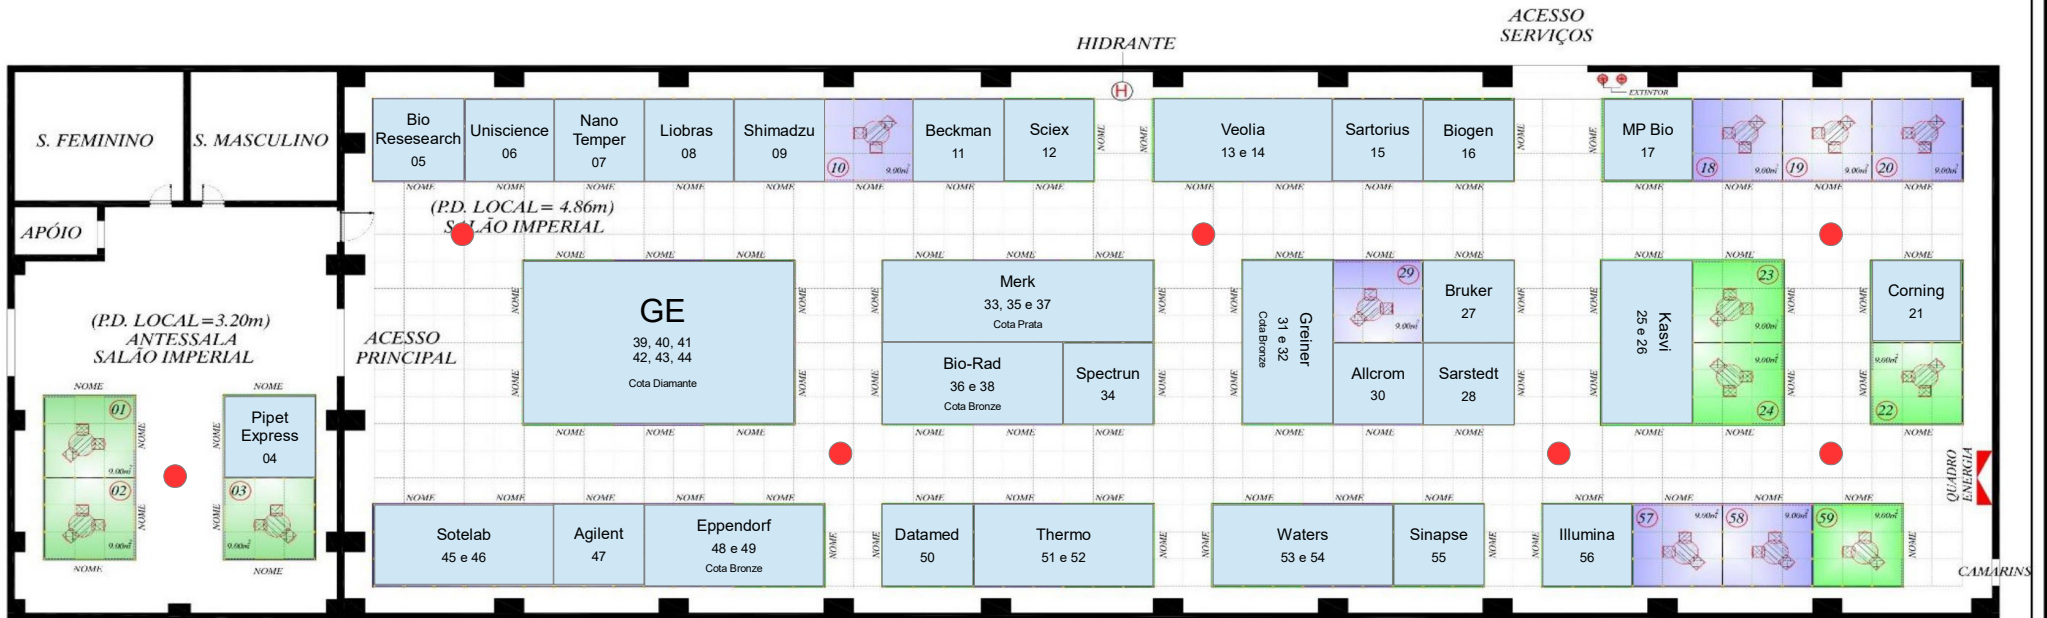

ExpoSBBq 2017

27 a 30 de julho de 2017

Hotel Monte Real – Águas de Lindóia/SP

Salão Imperial

MCP
Stands
 EVENTOS-FEIRAS-CONGRESSOS
Montadora Oficial

● Mesa p/ Coffee Break

 Stand 9.00m (3.00m X3.00m) Box (Total 31)

 Stand 9.00m (3.00m X3.00m) Esquina (Total 25)

PLANTA EXPOSIÇÃO

Data: Atualização 17/10/2016